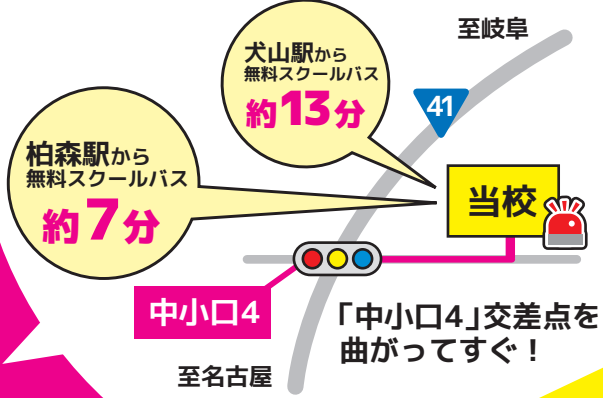

# 運 転 免 許

犬山市、江南市、小牧市からも通いやすい!  
丹羽郡大口町にある自動車教習所です!

2023年  
3月30日(木)の  
ご入校まで!

名古屋学院大学の皆様限定!

特別スケジュールコースの  
コース料金が  
通常税込~~22,000円~~ →

ゼロ  
円!

※1. 通学希望状況により、教習予約が確保できない場合があります。  
※2. 所持免許なしまたは原付免許持ちの方に限ります。また他の割引と併用できない場合があります。なお、普通車基本料金は別途必要となります。

! 特別スケジュールコースとは? 大学の授業に合わせて教習スケジュールを作成します。  
アルバイトやサークルの予定もOK! あなたの都合に合わせたスケジュールコースです!

夜間割増料金不要! 普通車基本料金 [AT] 総額338,240円 [内訳] 335,390円 (税抜304,900円) + 仮免証紙代2,850円 (非課税)  
[MT] 総額354,080円 [内訳] 351,230円 (税抜319,300円) + 仮免証紙代2,850円 (非課税)